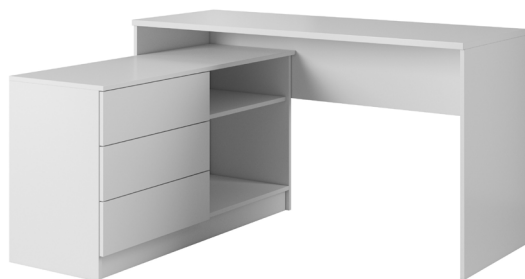

DANE OGÓLNE _

Front / Korpus: Płyta wiórowa laminowana E05: 16 mm

Blat: Płyta wiórowa laminowana E05: 22 mm

Obrzeże: ABS

Dodatkowe informacje: Mebel uniwersalny,

Kolor 1: Biała

Kolor 2: Szary grafit

WYMIARY _

- **Biurko** - szer. 138,2 / wys. 76 / gł. 50,4 cm

- **Szafka** - szer. 110,2 / wys. 62,2 / gł. 42 cm

RYSUNEK TECHNICZNY _

Biurko - szer. 138,2 / wys. 76 / gł. 50,4 cm

Szafka - szer. 110,2 / wys. 62,2 / gł. 42 cm