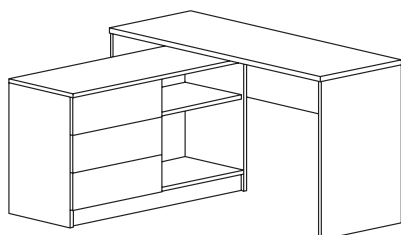

DANE OGÓLNE _

Front / Korpus: Płyta wiórowa laminowana E05: 16 mm

Blat: Płyta wiórowa laminowana E05: 22 mm

Obrzeże: ABS

Dodatkowe informacje: Mebel uniwersalny,

Kolor 1: Biała

Kolor 2: Szary grafit

WYMIARY _

- **Biurko** - szer. 138,2 / wys. 76 / gł. 50,4 cm

- **Szafka** - szer. 110,2 / wys. 62,2 / gł. 42 cm

RYSUNEK TECHNICZNY _

Biurko - szer. 138,2 / wys. 76 / gł. 50,4 cm

Szafka - szer. 110,2 / wys. 62,2 / gł. 42 cm