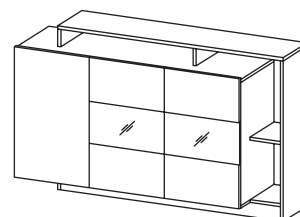

DANE OGÓLNE _

Front / Korpus: Płyta wiórowa laminowana E05: 16 mm

Obrzeże: ABS

Opcja dedykowana:

- LED listwa do komody,

Kolor: Dąb grandson + Biała

WYMIARY _

- Meblościanka - szer. 260 / wys. 171,5 / gł. 43,6 cm

- Szafka wisząca - szer. 65 / wys. 120 / gł. 26,6 cm

- Półka wisząca - szer. 130 / wys. 20 / gł. 17,6 cm

- Stolik rtv - szer. 190 / wys. 48 / gł. 44 cm

- Komoda - szer. 155 / wys. 93,5 / gł. 44 cm

- Stolik kawowy - szer. 120 / wys. 53 / gł. 60 cm

RYСУNKI TECHNICZNE _

Szafka
wisząca

Szafka
wisząca

Półka wisząca

Stolik rtv

Komoda

Stolik kawowy

Meblościanka
szer. 260 / wys. 171,5 / gł. 43,6 cm

Szafka wisząca - szer. 65 / wys. 120 / gł. 26,6 cm
Szafka wisząca - szer. 65 / wys. 120 / gł. 26,6 cm
Półka wisząca - szer. 130 / wys. 20 / gł. 17,6 cm
Stolik rtv - szer. 190 / wys. 48 / gł. 44 cm

Stolik kawowy
szer. 120 / wys. 53 / gł. 60 cm