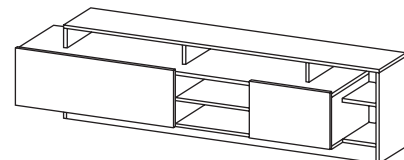

DANE OGÓLNE _

Front / Korpus: Płyta wiórowa laminowana E05: 16 mm

Obrzeże: ABS

Opcja dedykowana:

- LED listwa do komody,

Kolor: Dąb grandson + Biała

WYMIARY _

- Meblościanka - szer. 260 / wys. 171,5 / gł. 43,6 cm

- Szafka wisząca - szer. 65 / wys. 120 / gł. 26,6 cm

- Półka wisząca - szer. 130 / wys. 20 / gł. 17,6 cm

- Stolik rtv - szer. 190 / wys. 48 / gł. 44 cm

- Komoda - szer. 155 / wys. 93,5 / gł. 44 cm

- Stolik kawowy - szer. 120 / wys. 53 / gł. 60 cm

RYСУNKI TECHNICZNE _

Szafka
wisząca

Szafka
wisząca

Półka wisząca

Stolik rtv

Komoda

Stolik kawowy

Meblościanka
szer. 260 / wys. 171,5 / gł. 43,6 cm

Szafka wisząca - szer. 65 / wys. 120 / gł. 26,6 cm
Szafka wisząca - szer. 65 / wys. 120 / gł. 26,6 cm
Półka wisząca - szer. 130 / wys. 20 / gł. 17,6 cm
Stolik rtv - szer. 190 / wys. 48 / gł. 44 cm

Stolik kawowy
szer. 120 / wys. 53 / gł. 60 cm