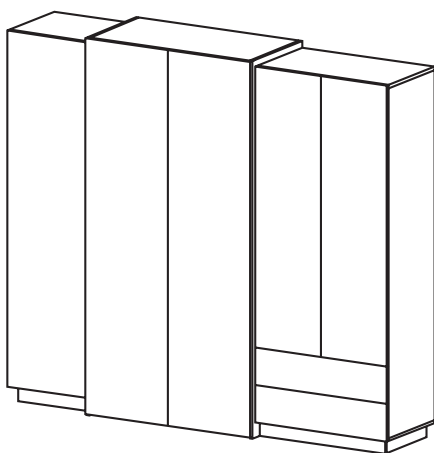

Front / Korpus: Płyta wiórowa laminowana E05 16 mm, 22 mm (łóżko)

Obrzeże: ABS

Oświetlenie: LED w zagłowie łóżka (standard), oświetlenie wewnątrz szafy (opcja)

Uchwyt: System PUSH-TO-OPEN, metalowy srebrny

Dodatkowe informacje: W szafie lustro na froncie po wewnętrznej stronie, łóżko z pojemnikiem

Kolor: Biała + Dąb craft złoty

**Łóżko z pojemnikiem + stoliki nocne**

szer. 261,2 x wys. 101,6 x gł. 218,2 cm

**Komoda 2d4s**

szer. 160 x wys. 93,5 x gł. 45 cm

**Szafa**

szer. 230 x wys. 2018 x gł. 51,6 cm

**INFORMACJE**

Projekt przedstawiony w niniejszej ofercie jest własnością firmy Meble Laski Kaczorowski Sp.k. Niniejsza karta nie jest ofertą w rozumieniu przepisów kodeksu cywilnego. Producent zastrzega sobie prawo do wykonywania zmian konstrukcyjnych oferowanych mebli, nie zmieniając ogólnego charakteru. Podane wymiary mogą ulec nieznacznej zmianie. Wszystkie podane wymiary są wymiarami zewnętrznymi i podane są w centymetrach. Ze względu na różne ustawienia monitora kolory w ofercie mogą nieznacznie różnić się od kolorów oferowanych mebli.