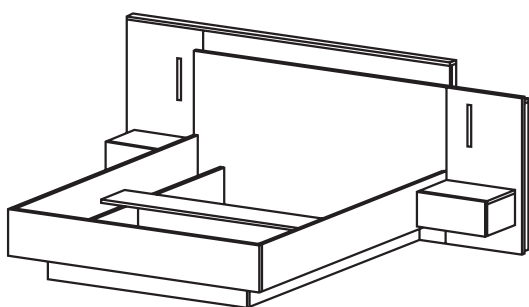

Front / Korpus: Płyta wiórowa laminowana E05 16 mm, 22 mm (łóżko)

Obrzeże: ABS

Oświetlenie: LED w zagłowie łóżka (standard), oświetlenie wewnątrz szafy (opcja)

Uchwyt: System PUSH-TO-OPEN, metalowy srebrny

Dodatkowe informacje: W szafie lustro na froncie po wewnętrznej stronie, łóżko z pojemnikiem

Kolor: Biała + Dąb craft złoty

**Łóżko z pojemnikiem + stoliki nocne**

szer. 261,2 x wys. 101,6 x gł. 218,2 cm

**Komoda 2d4s**

szer. 160 x wys. 93,5 x gł. 45 cm

**Szafa**

szer. 230 x wys. 2018 x gł. 51,6 cm

**INFORMACJE**

Projekt przedstawiony w niniejszej ofercie jest własnością firmy Meble Laski Kaczorowski Sp.k. Niniejsza karta nie jest ofertą w rozumieniu przepisów kodeksu cywilnego. Producent zastrzega sobie prawo do wykonywania zmian konstrukcyjnych oferowanych mebli, nie zmieniając ogólnego charakteru. Podane wymiary mogą ulec nieznacznej zmianie. Wszystkie podane wymiary są wymiarami zewnętrznymi i podane są w centymetrach. Ze względu na różne ustawienia monitora kolory w ofercie mogą nieznacznie różnić się od kolorów oferowanych mebli.