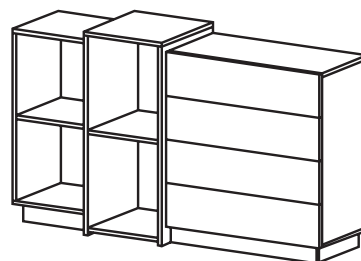

Front / Korpus: Płyta wiórowa laminowana E05 16 mm, 22 mm (łóżko)

Obrzeże: ABS

Oświetlenie: LED w zagłowie łóżka (standard), oświetlenie wewnątrz szafy (opcja)

Uchwyt: System PUSH-TO-OPEN, metalowy srebrny

Dodatkowe informacje: W szafie lustro na froncie po wewnętrznej stronie, łóżko z pojemnikiem

Kolor: Biała + Dąb craft złoty

**Łóżko z pojemnikiem + stoliki nocne**

szer. 261,2 x wys. 101,6 x gł. 218,2 cm

**Komoda 2d4s**

szer. 160 x wys. 93,5 x gł. 45 cm

**Szafa**

szer. 230 x wys. 2018 x gł. 51,6 cm

**INFORMACJE**

Projekt przedstawiony w niniejszej ofercie jest własnością firmy Meble Laski Kaczorowski Sp.k. Niniejsza karta nie jest ofertą w rozumieniu przepisów kodeksu cywilnego. Producent zastrzega sobie prawo do wykonywania zmian konstrukcyjnych oferowanych mebli, nie zmieniając ogólnego charakteru. Podane wymiary mogą ulec nieznacznej zmianie. Wszystkie podane wymiary są wymiarami zewnętrznymi i podane są w centymetrach. Ze względu na różne ustawienia monitora kolory w ofercie mogą nieznacznie różnić się od kolorów oferowanych mebli.