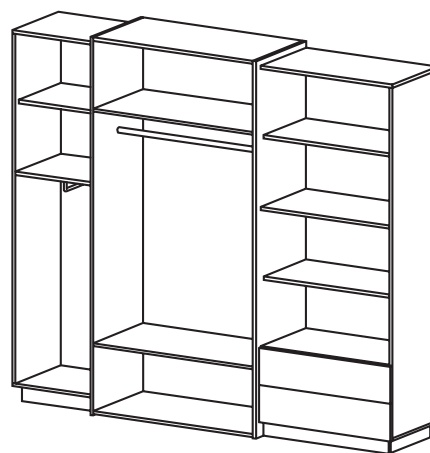

Front / Korpus: Płyta wiórowa laminowana E05 16 mm, 22 mm (łóżko)

Obrzeże: ABS

Oświetlenie: LED w zagłowie łóżka (standard), oświetlenie wewnątrz szafy (opcja)

Uchwyt: System PUSH-TO-OPEN, metalowy srebrny

Dodatkowe informacje: W szafie lustro na froncie po wewnętrznej stronie, łóżko z pojemnikiem

Kolor: Biała + Dąb craft złoty

**Łóżko z pojemnikiem + stoliki nocne**

szer. 261,2 x wys. 101,6 x gł. 218,2 cm

**Komoda 2d4s**

szer. 160 x wys. 93,5 x gł. 45 cm

**Szafa**

szer. 230 x wys. 2018 x gł. 51,6 cm

**INFORMACJE**

Projekt przedstawiony w niniejszej ofercie jest własnością firmy Meble Laski Kaczorowski Sp.k. Niniejsza karta nie jest ofertą w rozumieniu przepisów kodeksu cywilnego. Producent zastrzega sobie prawo do wykonywania zmian konstrukcyjnych oferowanych mebli, nie zmieniając ogólnego charakteru. Podane wymiary mogą ulec nieznacznej zmianie. Wszystkie podane wymiary są wymiarami zewnętrznymi i podane są w centymetrach. Ze względu na różne ustawienia monitora kolory w ofercie mogą nieznacznie różnić się od kolorów oferowanych mebli.