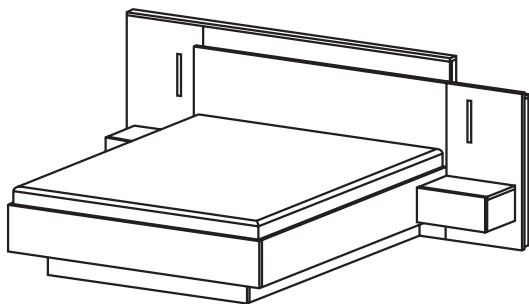

Front / Korpus: Płyta wiórowa laminowana E05 16 mm, 22 mm (łóżko)

Obrzeże: ABS

Oświetlenie: LED w zagłowie łóżka (standard), oświetlenie wewnątrz szafy (opcja)

Uchwyt: System PUSH-TO-OPEN, metalowy srebrny

Dodatkowe informacje: W szafie lustro na froncie po wewnętrznej stronie, łóżko z pojemnikiem

Kolor: Biała + Dąb craft złoty

**Łóżko z pojemnikiem + stoliki nocne**

szer. 261,2 x wys. 101,6 x gł. 218,2 cm

**Komoda 2d4s**

szer. 160 x wys. 93,5 x gł. 45 cm

**Szafa**

szer. 230 x wys. 2018 x gł. 51,6 cm

**INFORMACJE**

Projekt przedstawiony w niniejszej ofercie jest własnością firmy Meble Laski Kaczorowski Sp.k. Niniejsza karta nie jest ofertą w rozumieniu przepisów kodeksu cywilnego. Producent zastrzega sobie prawo do wykonywania zmian konstrukcyjnych oferowanych mebli, nie zmieniając ogólnego charakteru. Podane wymiary mogą ulec nieznacznej zmianie. Wszystkie podane wymiary są wymiarami zewnętrznymi i podane są w centymetrach. Ze względu na różne ustawienia monitora kolory w ofercie mogą nieznacznie różnić się od kolorów oferowanych mebli.