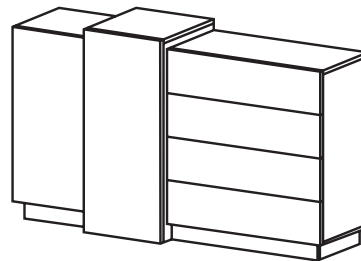

Front / Korpus: Płyta wiórowa laminowana E05 16 mm, 22 mm (łóżko)

Obrzeże: ABS

Oświetlenie: LED w zagłowie łóżka (standard), oświetlenie wewnątrz szafy (opcja)

Uchwyt: System PUSH-TO-OPEN, metalowy srebrny

Dodatkowe informacje: W szafie lustro na froncie po wewnętrznej stronie, łóżko z pojemnikiem

Kolor: Biała + Dąb craft złoty

**Łóżko z pojemnikiem + stoliki nocne**

szer. 261,2 x wys. 101,6 x gł. 218,2 cm

**Komoda 2d4s**

szer. 160 x wys. 93,5 x gł. 45 cm

**Szafa**

szer. 230 x wys. 2018 x gł. 51,6 cm

**INFORMACJE**

Projekt przedstawiony w niniejszej ofercie jest własnością firmy Meble Laski Kaczorowski Sp.k. Niniejsza karta nie jest ofertą w rozumieniu przepisów kodeksu cywilnego. Producent zastrzega sobie prawo do wykonywania zmian konstrukcyjnych oferowanych mebli, nie zmieniając ogólnego charakteru. Podane wymiary mogą ulec nieznacznej zmianie. Wszystkie podane wymiary są wymiarami zewnętrznymi i podane są w centymetrach. Ze względu na różne ustawienia monitora kolory w ofercie mogą nieznacznie różnić się od kolorów oferowanych mebli.