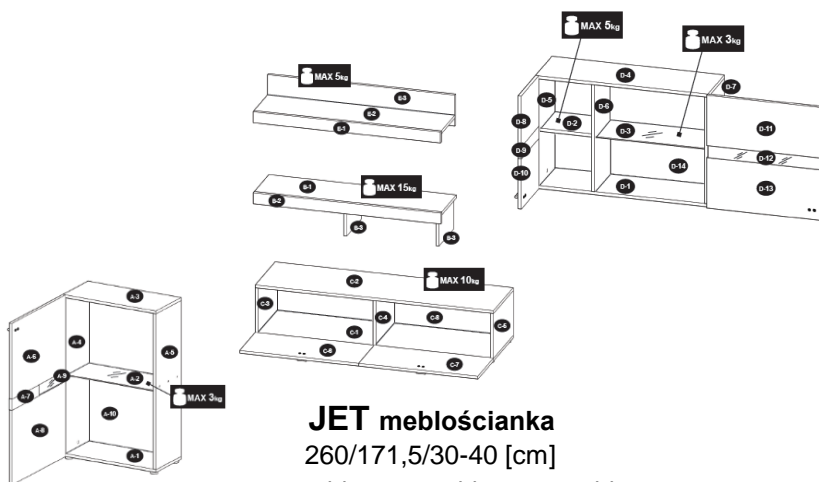

JET

LASKI
MEBLE

KOLOR: sosna andersen + dąb kraft złoty (laminat)

JET meblościanka 260/171,5/30-40 [cm]

SZEROKOŚĆ / WYSOKOŚĆ / GŁĘBOKOŚĆ

MATERIAŁY:

korpus: płyta laminowana 16 mm w kolorze sosna andersen z elementami dąb kraft złoty

front: płyta laminowana 16 mm w kolorze sosna andersen

front witryn: z elementami szkła

uchwyt: plastikowy

półki wewnętrzne: szkło

fronty RTV: uchylane na metalowej prowadnicy

oświetlenie: LED w opcji

NAZWA/ NAME	WYMIARY/ DIMENSIONS	DANE LOGISTYCZNE/LOGISTIC DATA						
		NUMER PACZKI/ PACK NUMBER	WAGA (KG)/ WEIGHT (KG)	METRY SZCZEGÓLNE PACZKI (M ³)/ CUBIC METERS (M ³)- PACK	METRY SZCZEGÓLNE SZTUKI (M ³)/ CUBIC METERS (M ³)-PIECE	GŁĘBOKOŚĆ/ DEPTH	SZEROKOŚĆ/ WIDTH	WYSOKOŚĆ/ HEIGHT
JET meblościanka sosna andersen+dąb kraft złoty	260/171,5/30- 40	PACK1/2	32,6	0,07	0,14	147,5	43,5	11,2
		PACK 2/2	40	0,07		99,2	65,2	11,2