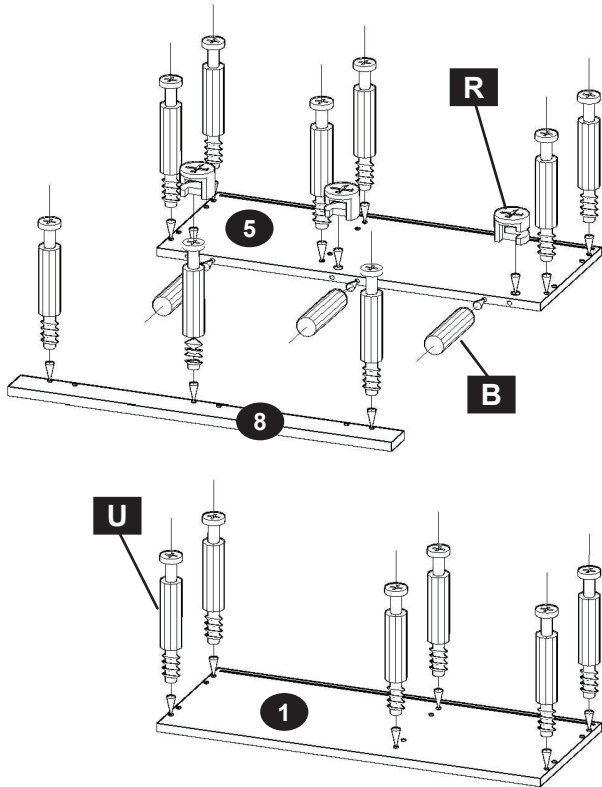

TOM 2

28800040/01

MAX 3kg

B

40 min.

B  x15	C  x2	C1  MIINI x2	D  x2	D1  MIINI x2	E  4x13 x8
E2  4x16 x3	K  3x20 x4	K1  4x25 x4	K3  4x30 x4	L1  x4	L2  x5
L3  x8	L4  x8	L5  x5	M  x2	P  x8	R  x15
T  x4	U  x15	W3  x2	Y  x2		

B1/5

B2/5

B3/5

B4/5

B5/5

TOM 2

28800040/01

C

28800040/01

D

10 min.

D1/4

D2/4

D3/4

D4/4