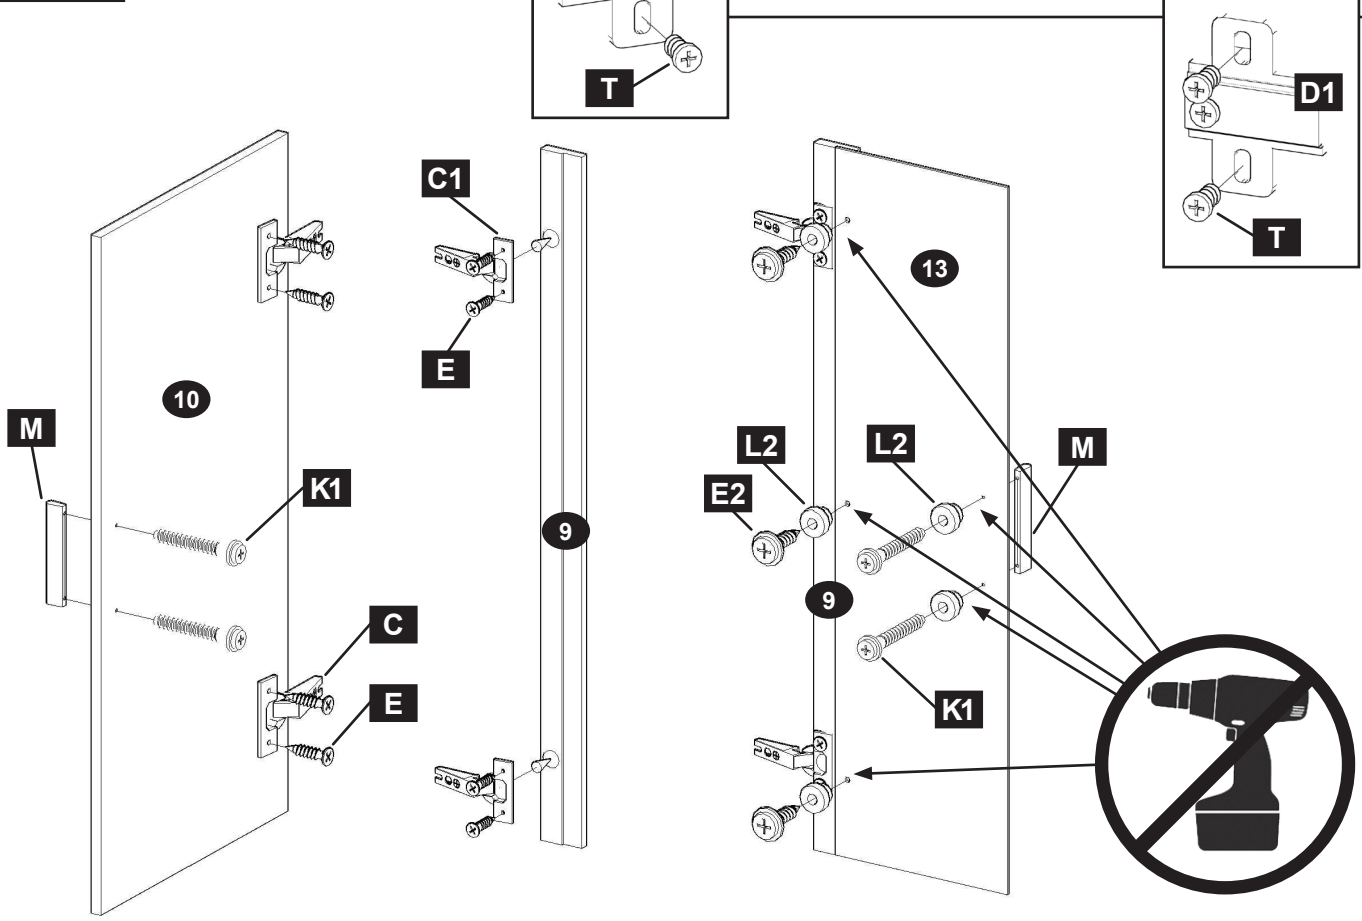

TOM 2

28800040/01

MAX 3kg

B

40 min.

B  x15	C  x2	C1  MIINI x2	D  x2	D1  MIINI x2	E  4x13 x8
E2  4x16 x3	K  3x20 x4	K1  4x25 x4	K3  4x30 x4	L1  x4	L2  x5
L3  x8	L4  x8	L5  x5	M  x2	P  x8	R  x15
T  x4	U  x15	W3  x2	Y  x2		

B1/5

B2/5

B3/5

B4/5

B5/5

TOM 2

28800040/01

C

28800040/01

D

10 min.

D1/4

D2/4

D3/4

D4/4