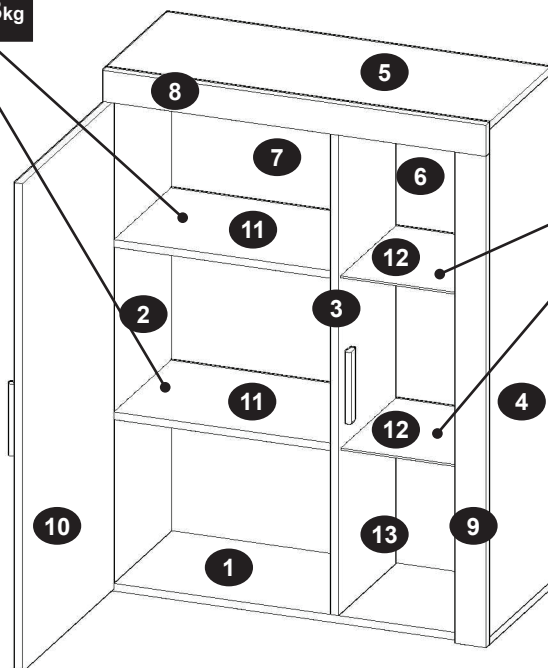

TOM 2

28800040/01

MAX 3kg

B

40 min.

B  x15	C  x2	C1  MIINI x2	D  x2	D1  MIINI x2	E  4x13 x8
E2  4x16 x3	K  3x20 x4	K1  4x25 x4	K3  4x30 x4	L1  x4	L2  x5
L3  x8	L4  x8	L5  x5	M  x2	P  x8	R  x15
T  x4	U  x15	W3  x2	Y  x2		

B1/5

B2/5

B3/5

B4/5

B5/5

TOM 2

28800040/01

C

28800040/01

D

10 min.

D1/4

D2/4

D3/4

D4/4