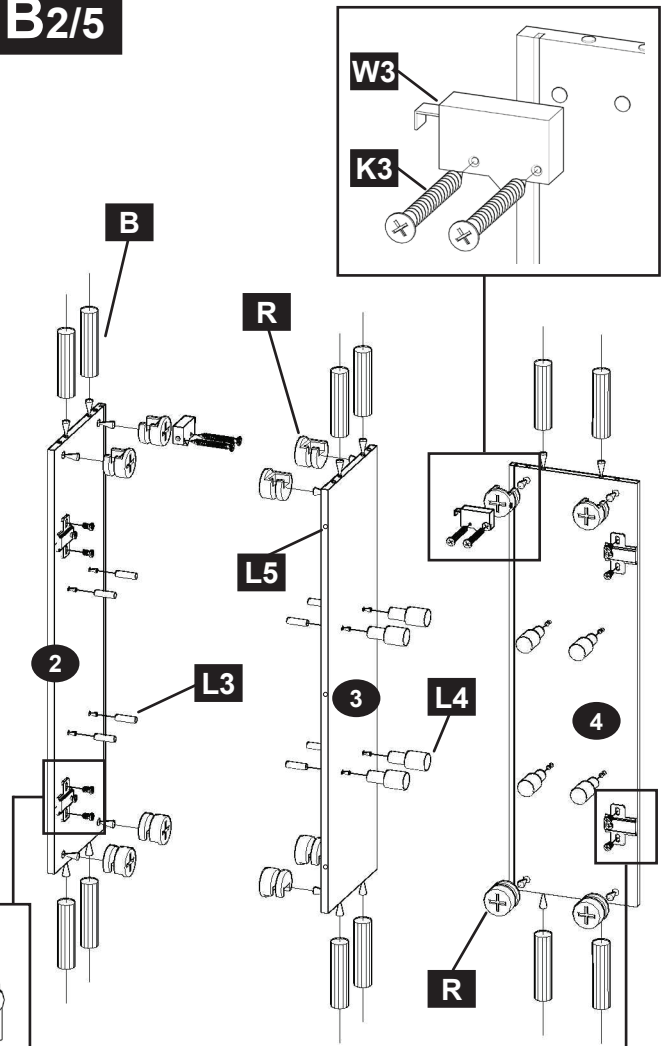

TOM 2

28800040/01

MAX 3kg

B

40 min.

B  x15	C  x2	C1  MIINI x2	D  x2	D1  MIINI x2	E  4x13 x8
E2  4x16 x3	K  3x20 x4	K1  4x25 x4	K3  4x30 x4	L1  x4	L2  x5
L3  x8	L4  x8	L5  x5	M  x2	P  x8	R  x15
T  x4	U  x15	W3  x2	Y  x2		

B1/5

B2/5

B3/5

B4/5

B5/5

TOM 2

28800040/01

C

28800040/01

D

10 min.

D1/4

D2/4

D3/4

D4/4