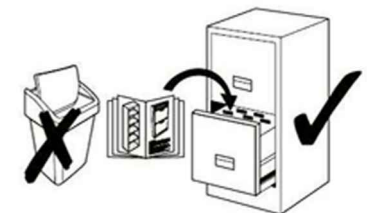

29.03.2017

(D) Montageanleitung	(GB) Assembly Instructions
(FR) Notice de montage	(IT) Istruzioni di montaggio
(NL) Handleiding voor de montage	(PL) Instrukcja montażu
(CZ) Montážní návod	(SK) Návod na montáž
(HU) Szerelési útmutató	(RO) Instrucțiuni de montaj
(TR) Montaj talimatı	(RU) Инструкции по монтажу

2-2,5

1