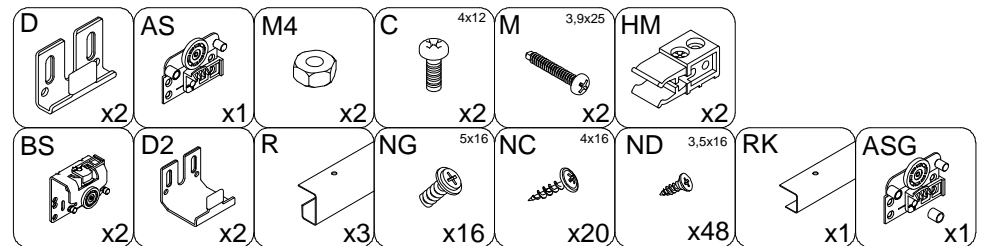

## MIKA 200 FRONTY

29.03.2017

- |                                  |                              |
|----------------------------------|------------------------------|
| (D) Montageanleitung             | (GB) Assembly Instructions   |
| (FR) Notice de montage           | (IT) Istruzioni di montaggio |
| (NL) Handleiding voor de montage | (PL) Instrukcja montażu      |
| (CZ) Montážní návod              | (SK) Návod na montáž         |
| (HU) Szerelési útmutató          | (RO) Instrucțiuni de montaj  |
| (TR) Montaj talimatı             | (RU) Инструкции по монтажу   |

2-2,5

1

2

- |  |  |   |   |  |  |
|--|--|---|---|--|--|
| <b>BS</b><br><br>x2 | <b>D2</b><br><br>x2 | <b>R</b><br><br>x2 | <b>NG</b> 5x16<br><br>x8 | <b>NC</b> 4x16<br><br>x10 | <b>ND</b> 3,5x16<br><br>x24 |
|--|--|---|---|--|--|